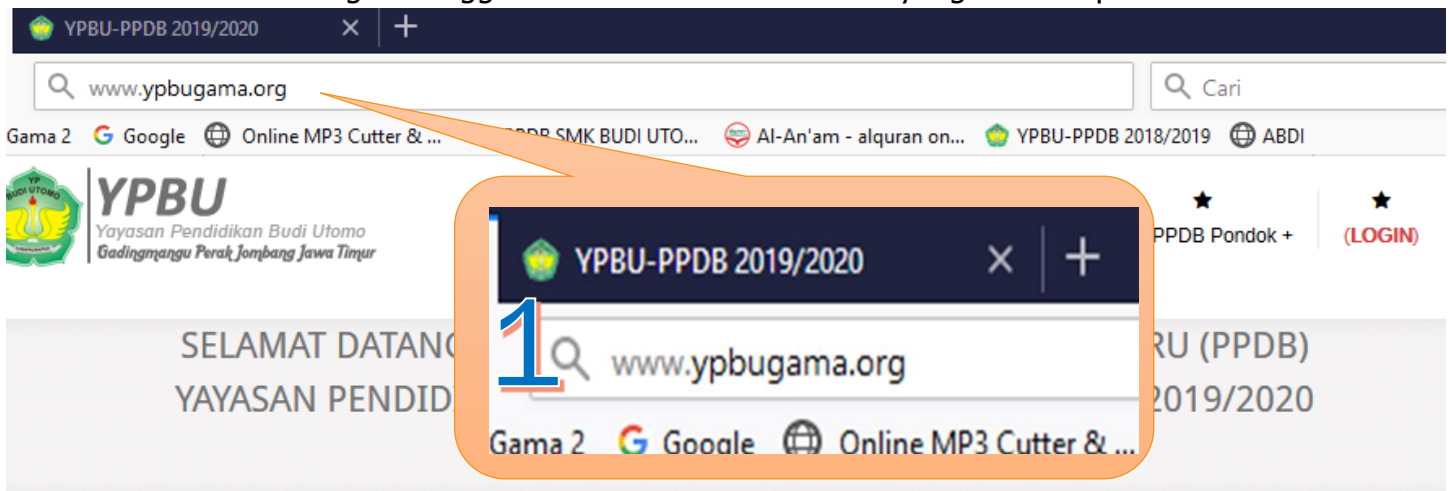

Ingat tanggal 13 s.d 17 April 2021 !!

PANDUAN TES ONLINE

SMA BUDI UTOMO PERAK
Gadingmangu, Perak, Jombang
0321 - 860816

smabudiutomoperak.sch.id

LANGKAH - LANGKAH UNTUK TES ONLINE

1. Buka website www.ypbugama.org atau www.smabudiutomoperak.sch.id
(HARUS...Menggunakan Google Chrome dan menggunakan Komputer/Laptop)
2. Pilih Menu Login menggunakan Email dan Password yang sudah dipakai untuk daftar

Login

AKTIFASI LOGIN

Pastikan anda telah mengaktifkan login anda dengan menekan tombol Aktif pada email yang anda daftarkan. Jika email aktifasi tidak terkirim silahkan telpon Kontak Person untuk diaktifkan Admin.