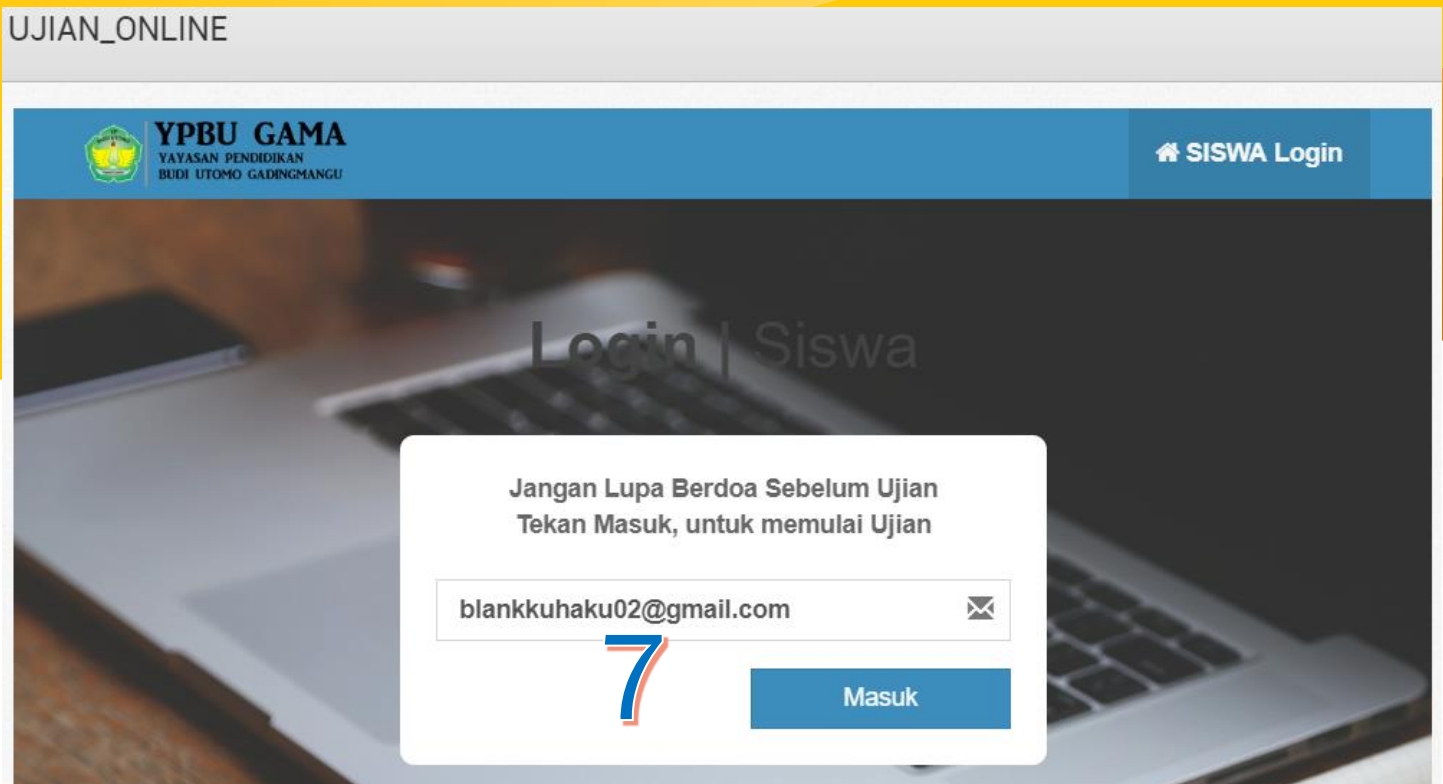

7. Klik Masuk