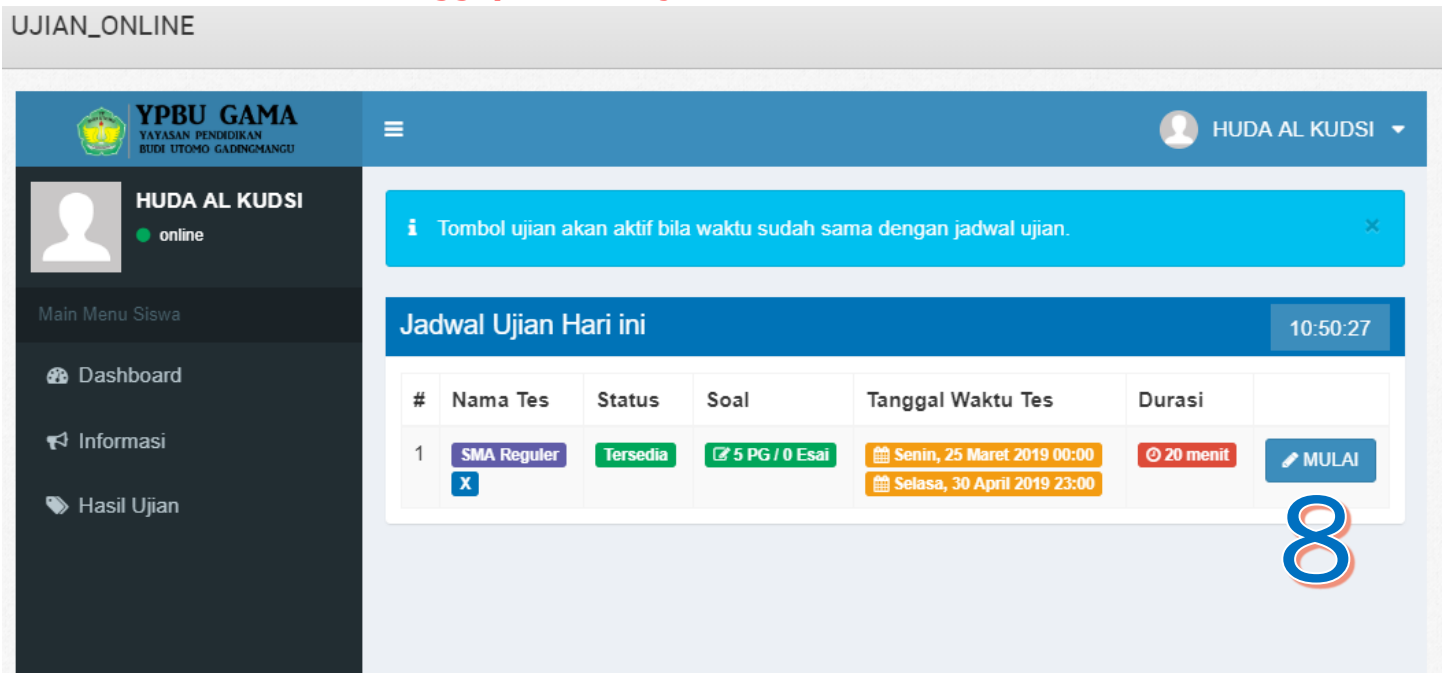

The screenshot shows a web portal for 'HALAMAN CALON PESERTA DIDIK'. The main content area displays a large red message: 'MAAF....! ANDA HARUS MENGGUNAKAN WEB BROWSER GOOGLE CHROME VERSI TERBARU'. The interface includes a navigation menu on the left with options like 'Dashboard', 'Biodata Siswa', 'Konfirmasi Pembayaran', and 'Ujian Online'. A note at the bottom left states: 'Note : Biodata Siswa adalah data yang digunakan untuk pengisian Raport, Ijazah, dan Buku Induk Sekolah. Dimohon untuk mengisi dengan lengkap dan sebenar-benarnya'. The top right corner shows a user profile icon and options for 'Selamat Datang Kembali', 'Ubah Password', and 'Sign Out'.

Jika ada notifikasi seperti di atas silahkan ganti web browser anda dengan **GOOGLE CHROME**

INFO UJIAN ONLINE :

- P. Iwan : 0857 9067 6909
- P. Odi : 0813 3524 0965
- P. Arga : 0813 3321 1282

7. Klik Masuk

- Ujian Online akan dibuka sesuai jadwal yaitu 13 – 17 April 2021,
klik Mulai untuk mulai mengerjakan
(selama mengerjakan ujian dilarang mereshfresh halaman/ menekan F5)
Karena akan dianggap selesai ujian & otomatis keluar halaman